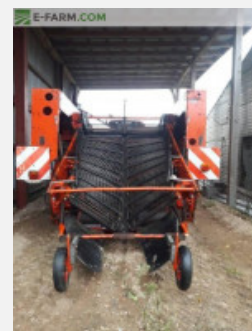

Grimme GZ 1700

Jahr	Standort	Stunden	Leistung	Code	Preis
Keine Daten	Deutschland	Keine Daten	Keine Daten	GA9MSIB	13.000,00 EUR (Exkl. MwSt.)

Fahrzeugdaten

Item	Details
Standort	Deutschland
Preis	13.000,00 EUR (Exkl. MwSt.)
Hersteller	Grimme
Modell	GZ 1700
Jahr	Keine Daten
Leistung	Keine Daten
Stunden	Keine Daten
Zylinder	Keine Daten
Getriebe	Keine Daten