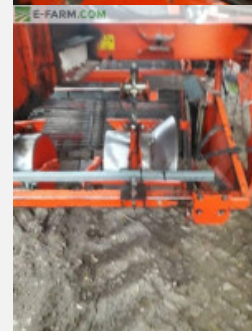

Grimme GZ 1700

Jahr	Standort	Stunden	Leistung	Code	Preis
Keine Daten	Deutschland	Keine Daten	Keine Daten	GA9MSIB	13.000,00 EUR (Exkl. MwSt.)

Fahrzeugdaten

Item	Details
Standort	Deutschland
Preis	13.000,00 EUR (Exkl. MwSt.)
Hersteller	Grimme
Modell	GZ 1700
Jahr	Keine Daten
Leistung	Keine Daten
Stunden	Keine Daten
Zylinder	Keine Daten
Getriebe	Keine Daten