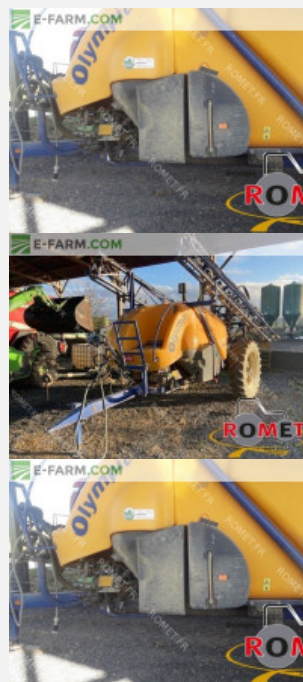

Caruelle olympia250

Jahr Standort Stunden Leistung Code Preis

2009 Frankreich Keine Daten Keine Daten DJVDS1D 13.200,00 EUR (Exkl. MwSt.)

Fahrzeugdaten

Item	Details
Standort	Frankreich
Preis	13.200,00 EUR (Exkl. MwSt.)
Hersteller	Caruelle
Modell	olympia250
Jahr	2009
Leistung	Keine Daten
Stunden	Keine Daten
Zylinder	Keine Daten
Getriebe	Keine Daten